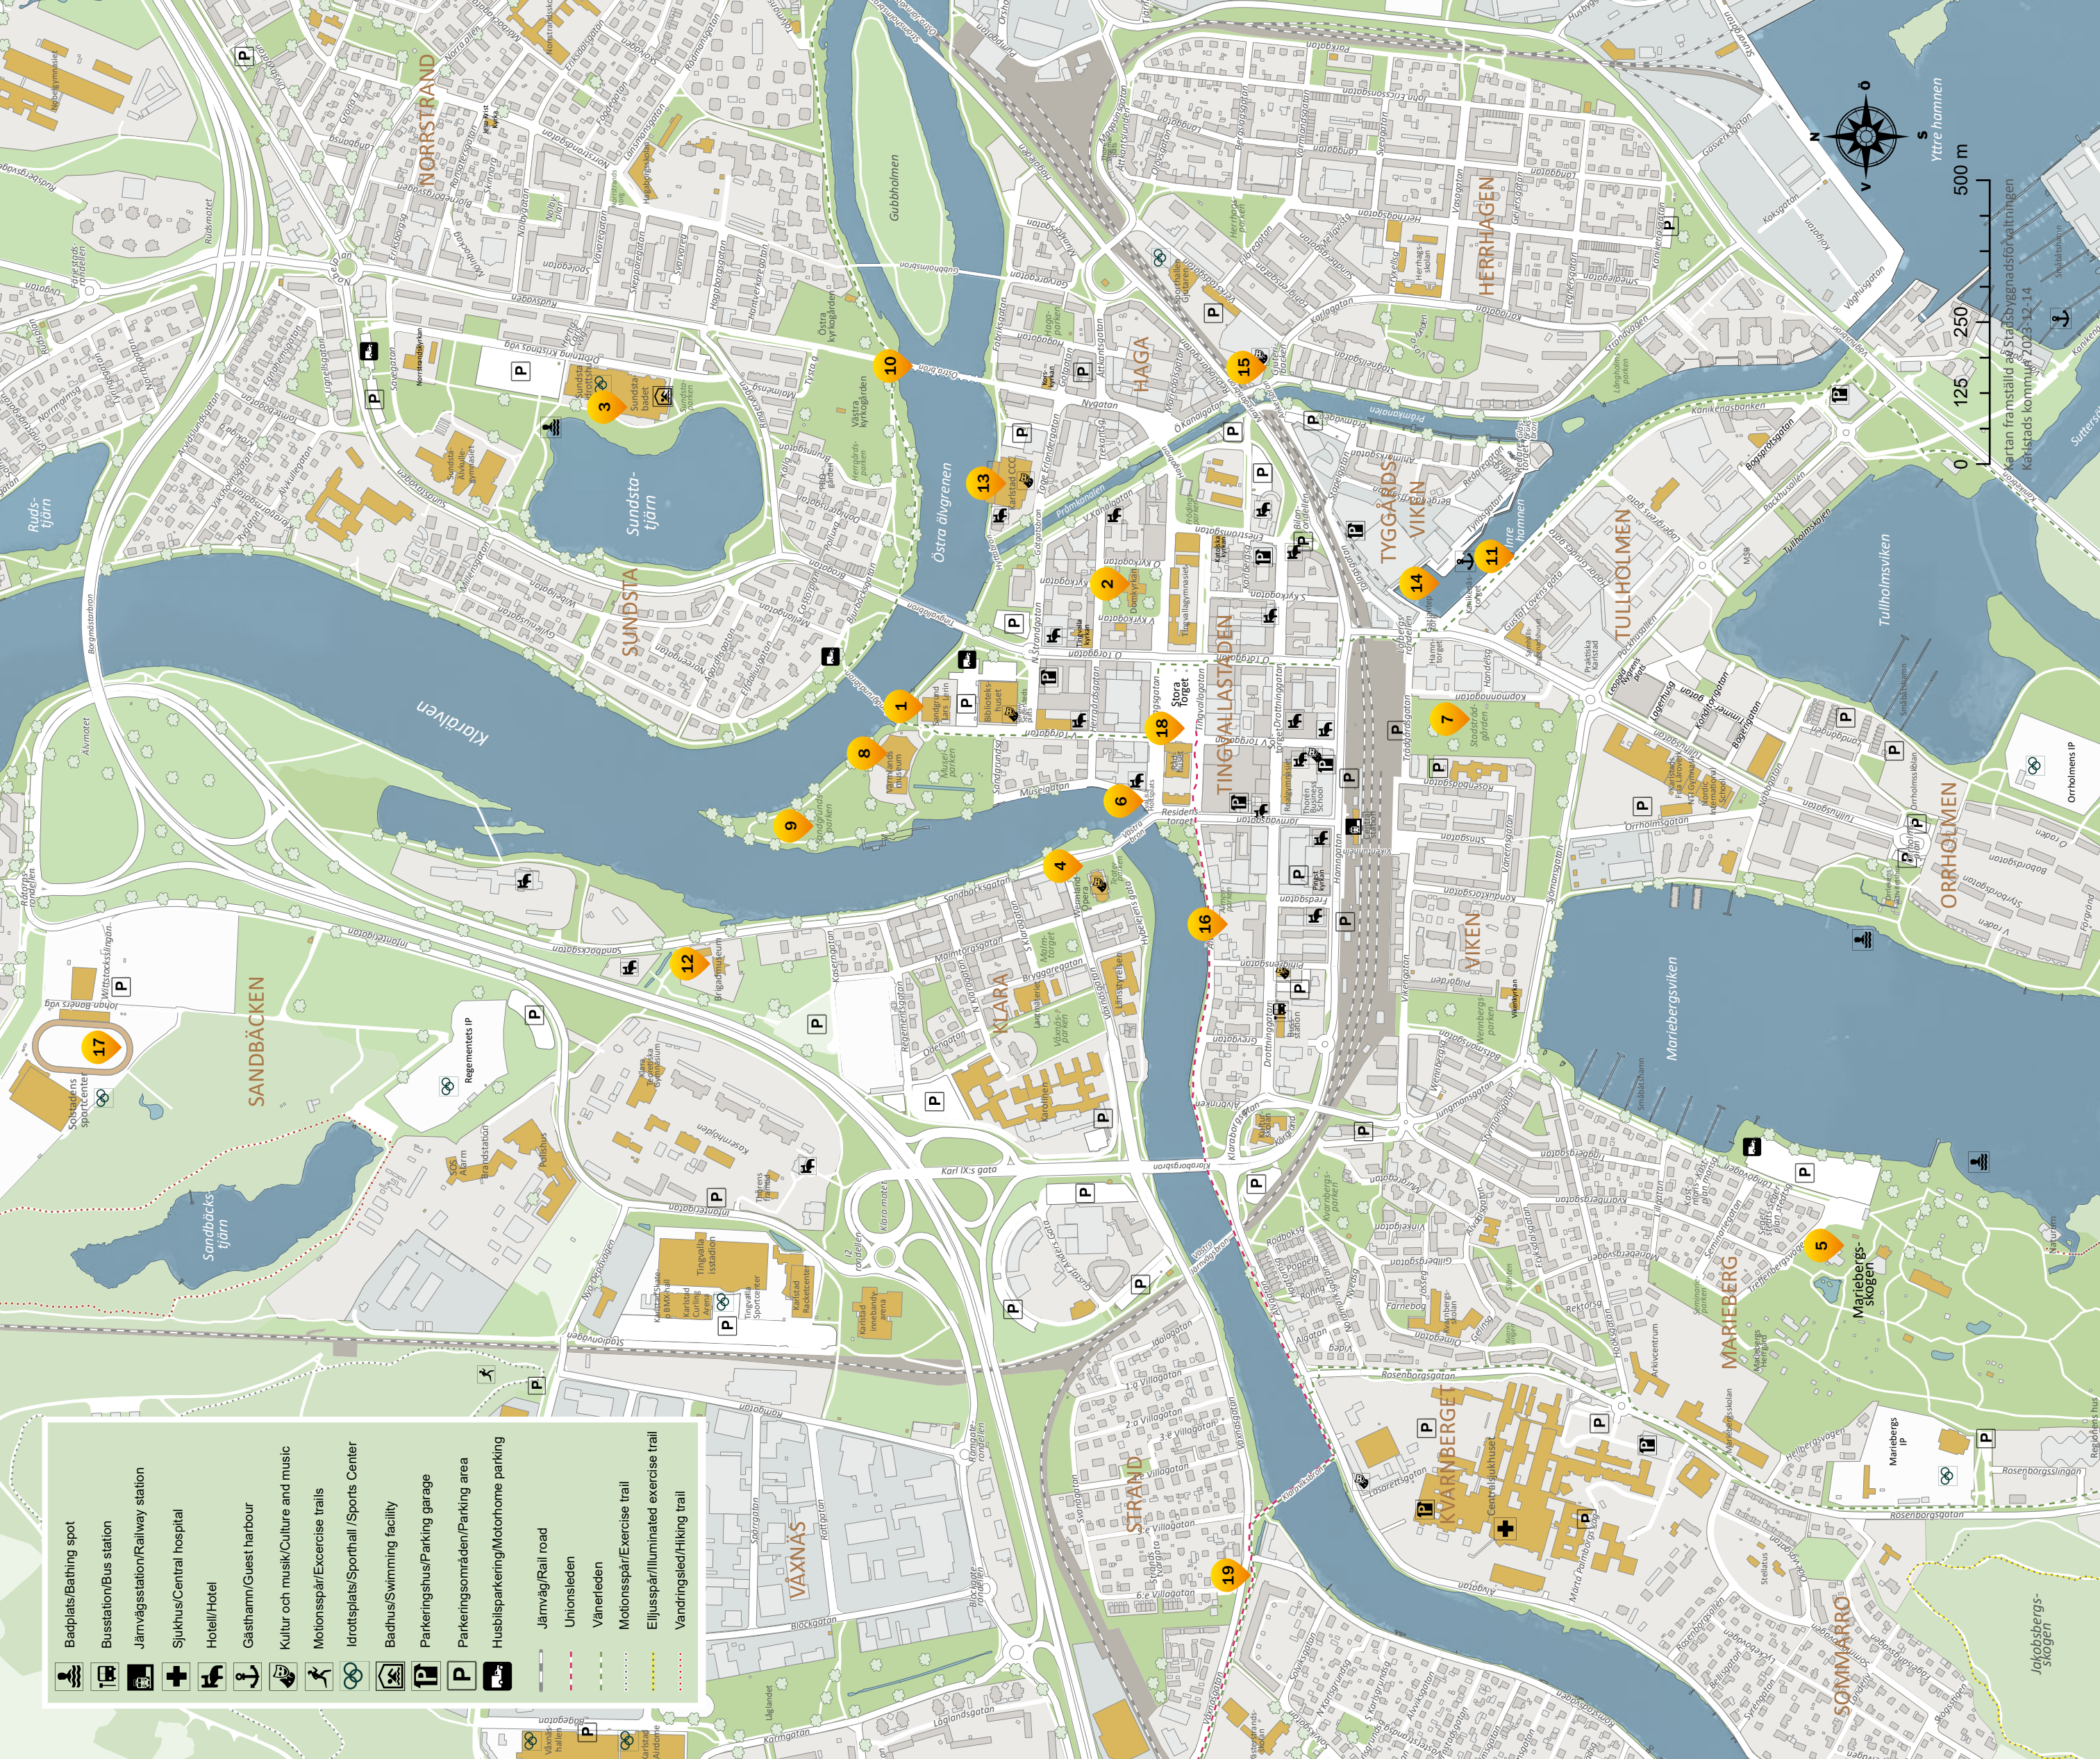

-  Badplats/Bathing spot
-  Busstation/Bus station
-  Järnvägsstation/Railway station
-  Sjukhus/Central hospital
-  Hotell/Hotel
-  Gästhamn/Guest harbour
-  Kultur och musik/Culture and music
-  Motionsspår/Exercise trails
-  Idrottsplats/Sport hall / Sports Center
-  Badhus/Swimming facility
-  Parkeringshus/Parking garage
-  Parkeringsområden/Parking area
-  Husbilsparkering/Motorhome parking
-  Järnväg/Rail road
-  Unionsleden
-  Vänerleden
-  Motionsspår/Exercise trail
-  Elljusspår/Illuminated exercise trail
-  Vandringssled/Hiking trail

Kartan framställd av Stadsbyggnadsförvaltningen  
Karlskrona kommun 2023-12-14