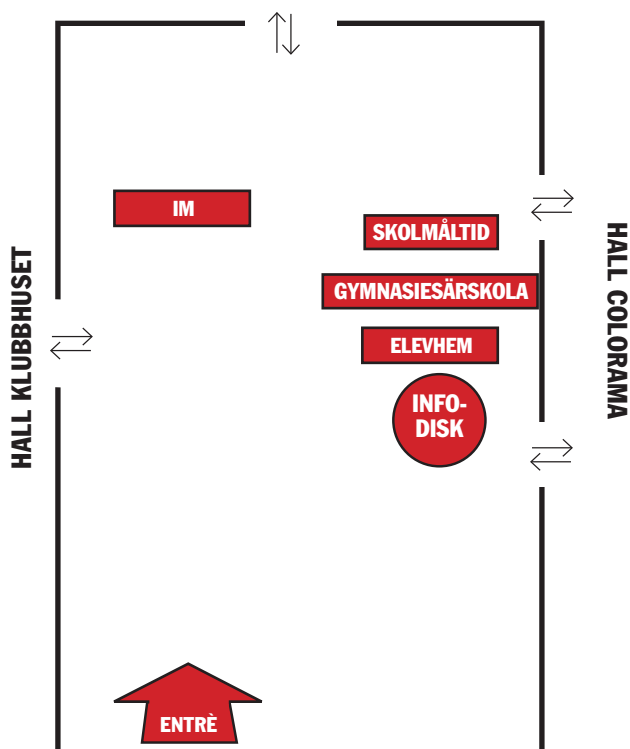

EN MÄSSA FÖR DIG SOM SKA SÖKA TILL GYMNASIET

Välkommen till Gymnasieforum, en mässa för dig som snart ska söka till gymnasiet. På mässan medverkar både kommunala och fristående gymnasieskolor från Karlstadsregionen.

Du som går i nian besöker Gymnasieforum med din klass under skoltid, men mässan är även öppen på kvällstid båda dagarna, då föräldrar, elever och allmänhet är välkomna.

Gymnasieskolorna presenteras i tre hallar som finns beskrivna i den här foldern. Dessutom medverkar verksamheter som är gemensamma för de kommunala gymnasieskolorna. De hittar du i entréhallen. Där finns också en bemannad informationsdisk.

ENTRÉHALLEN

HALL STAVDAL