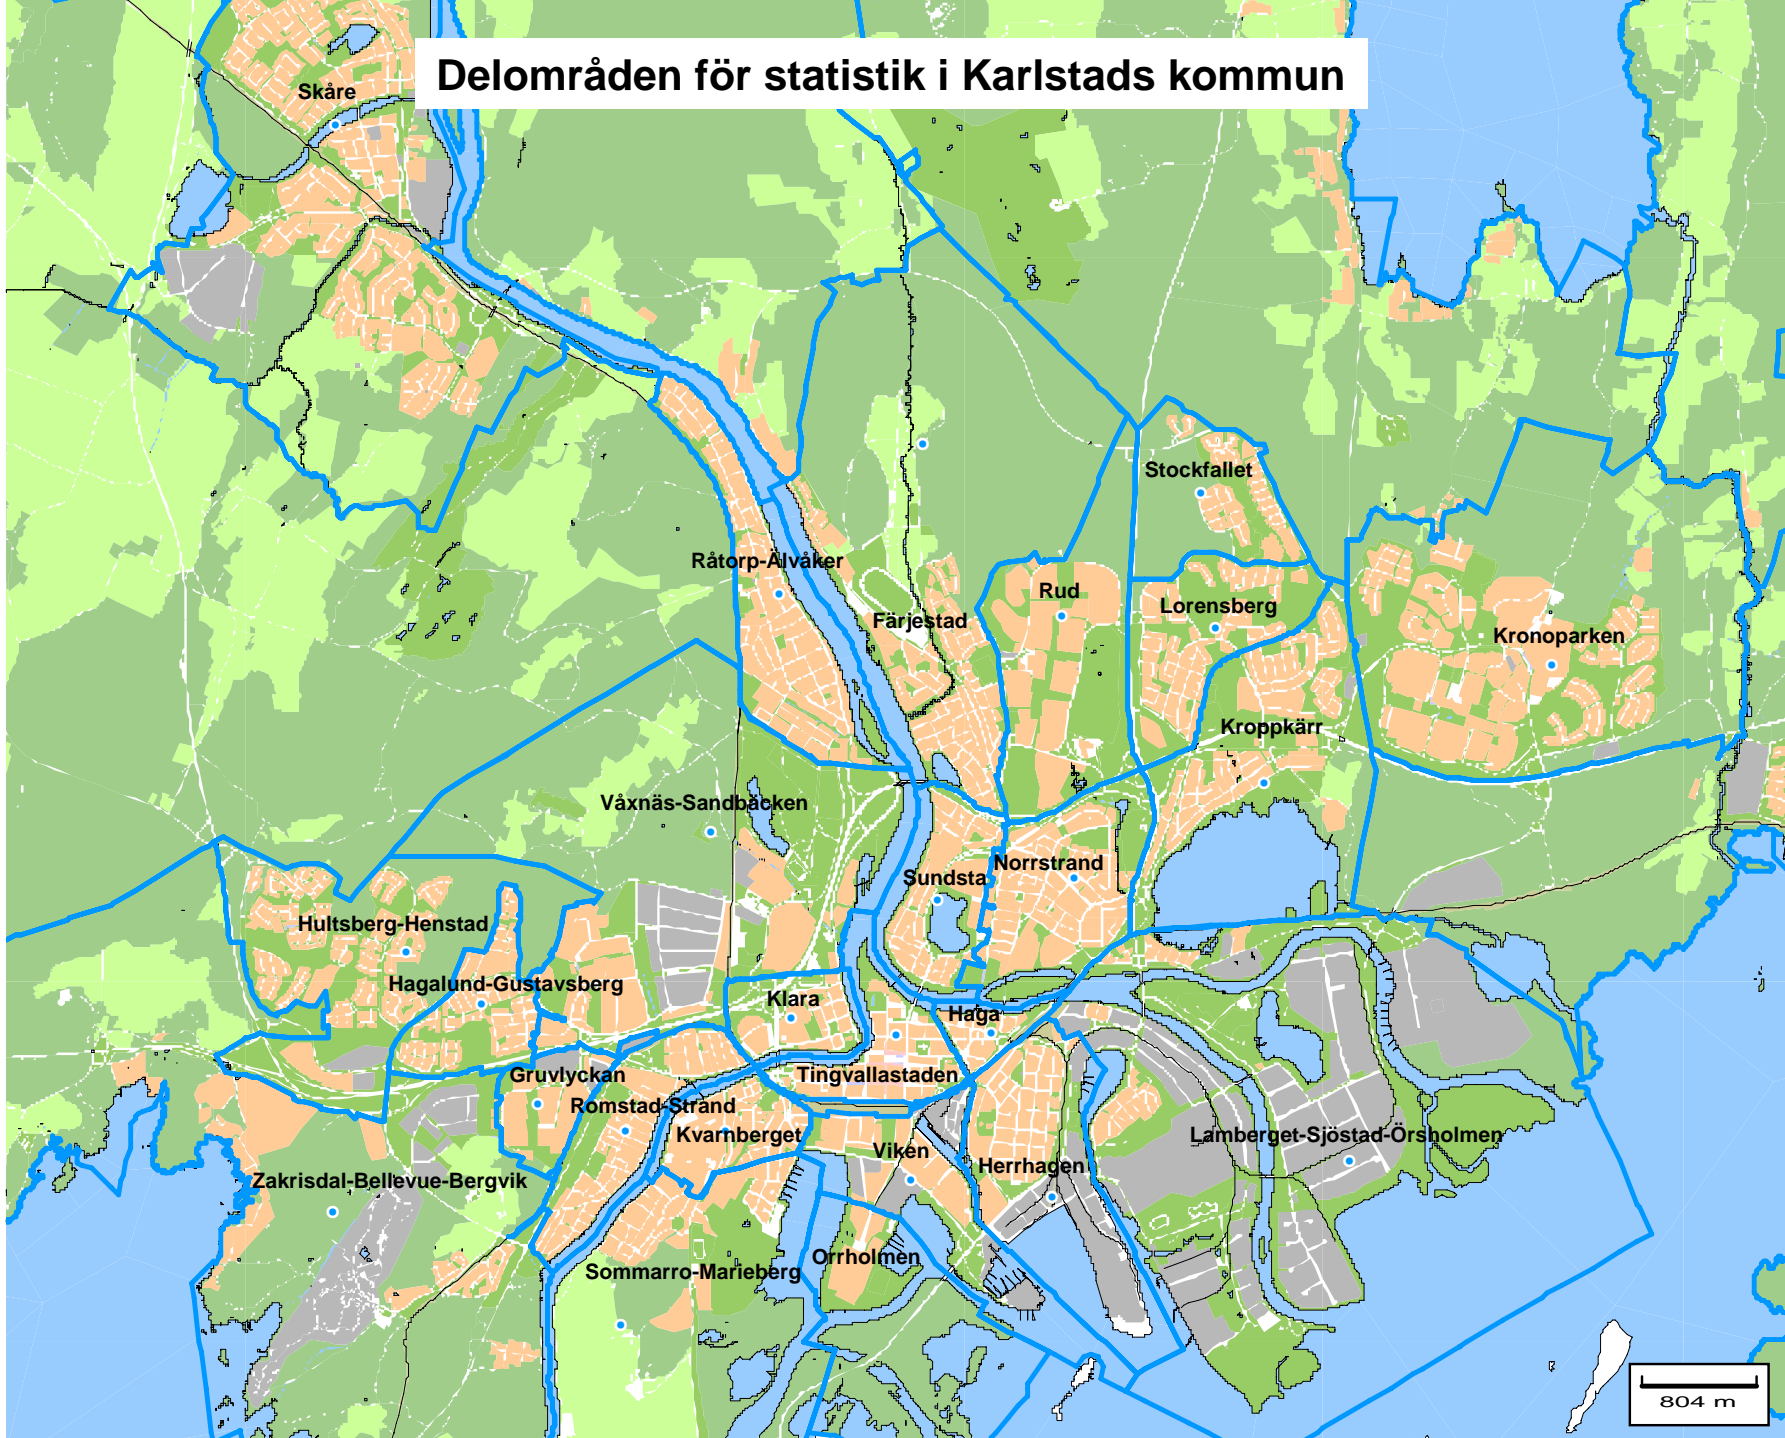

# Delområden för statistik i Karlstads kommun

# Delområden för statistik i Karlstads kommun

804 m

# Tätorter i Karlstads kommun