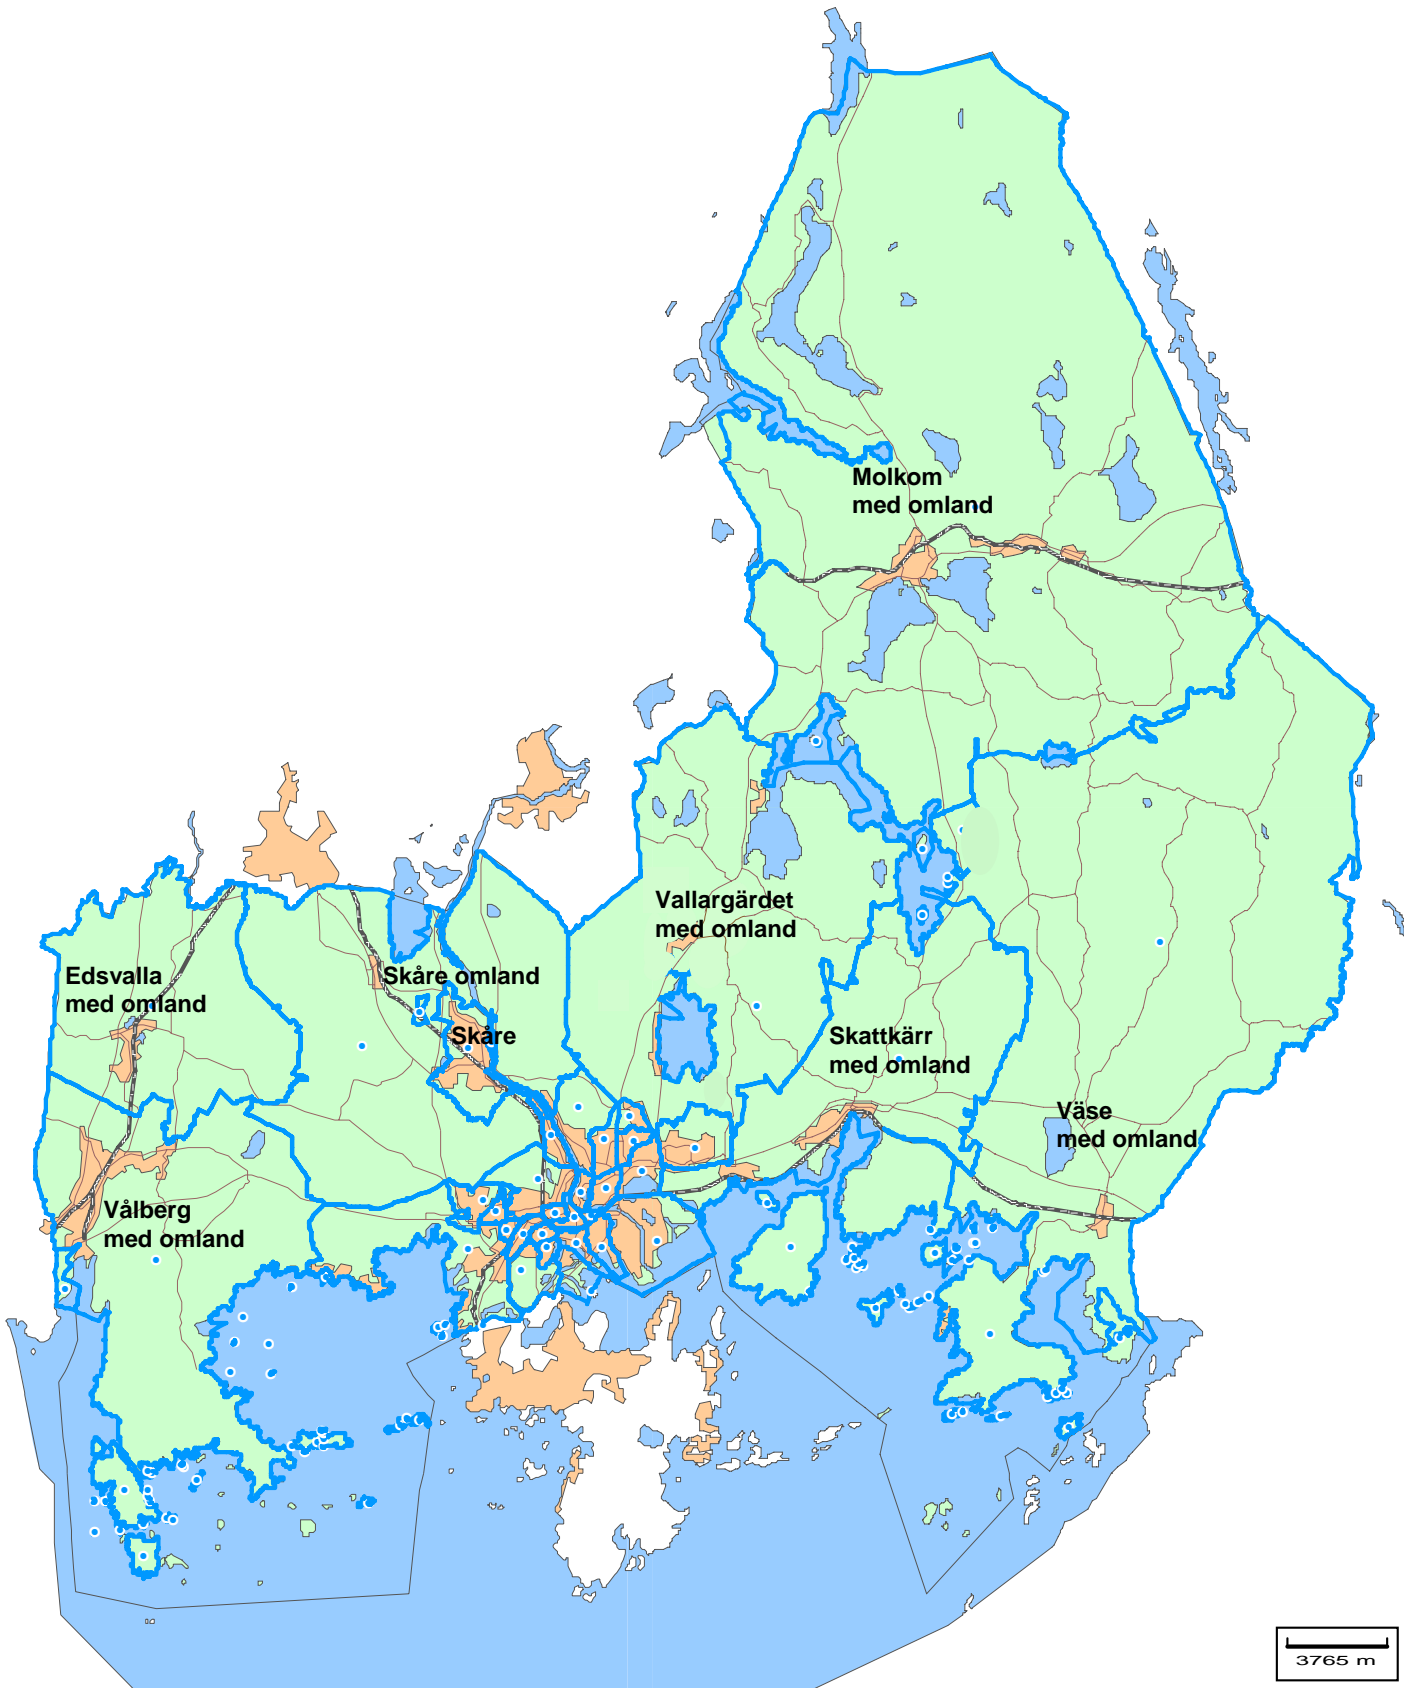

# Delområden för statistik i Karlstads kommun

# Delområden för statistik i Karlstads kommun

804 m

# Tätorter i Karlstads kommun