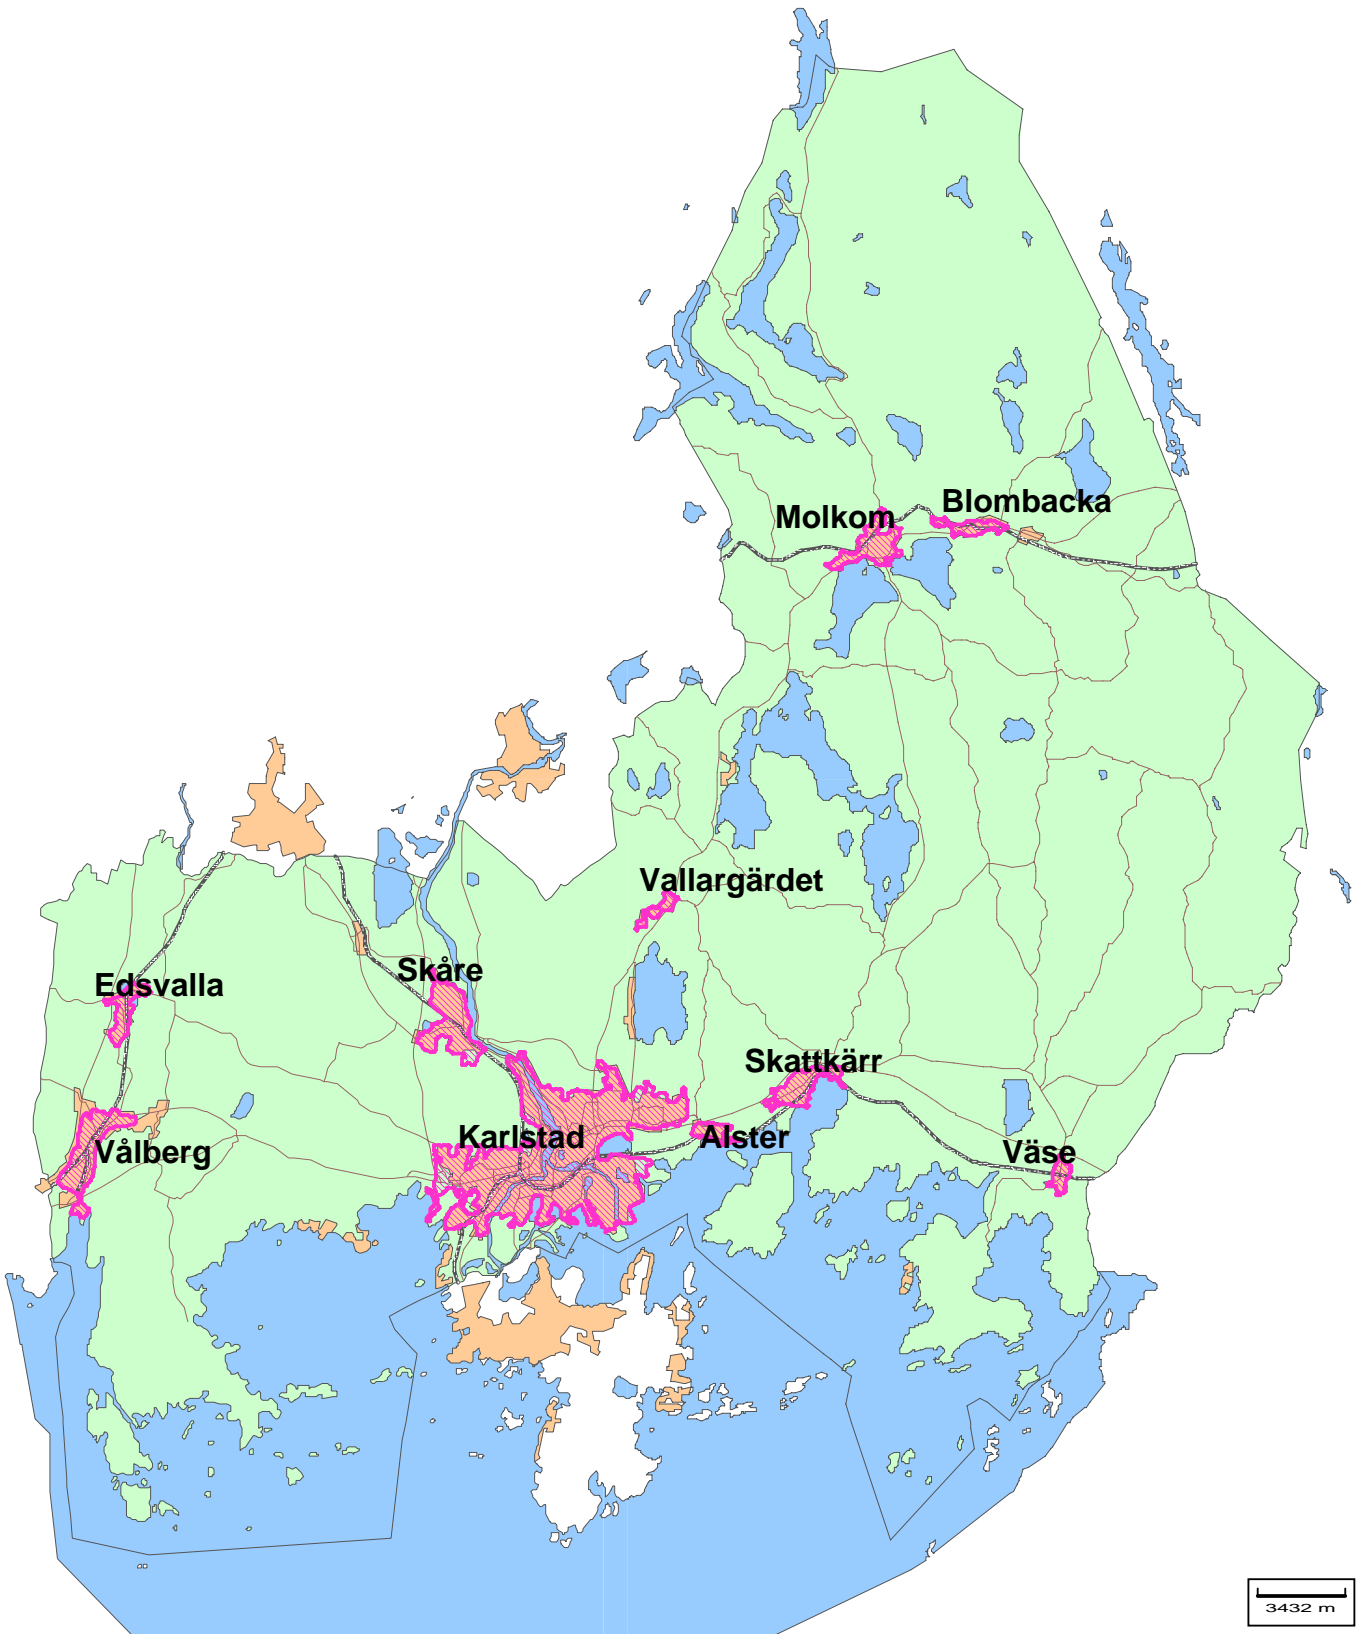

# Delområden för statistik i Karlstads kommun

# Delområden för statistik i Karlstads kommun

804 m

# Tätorter i Karlstads kommun