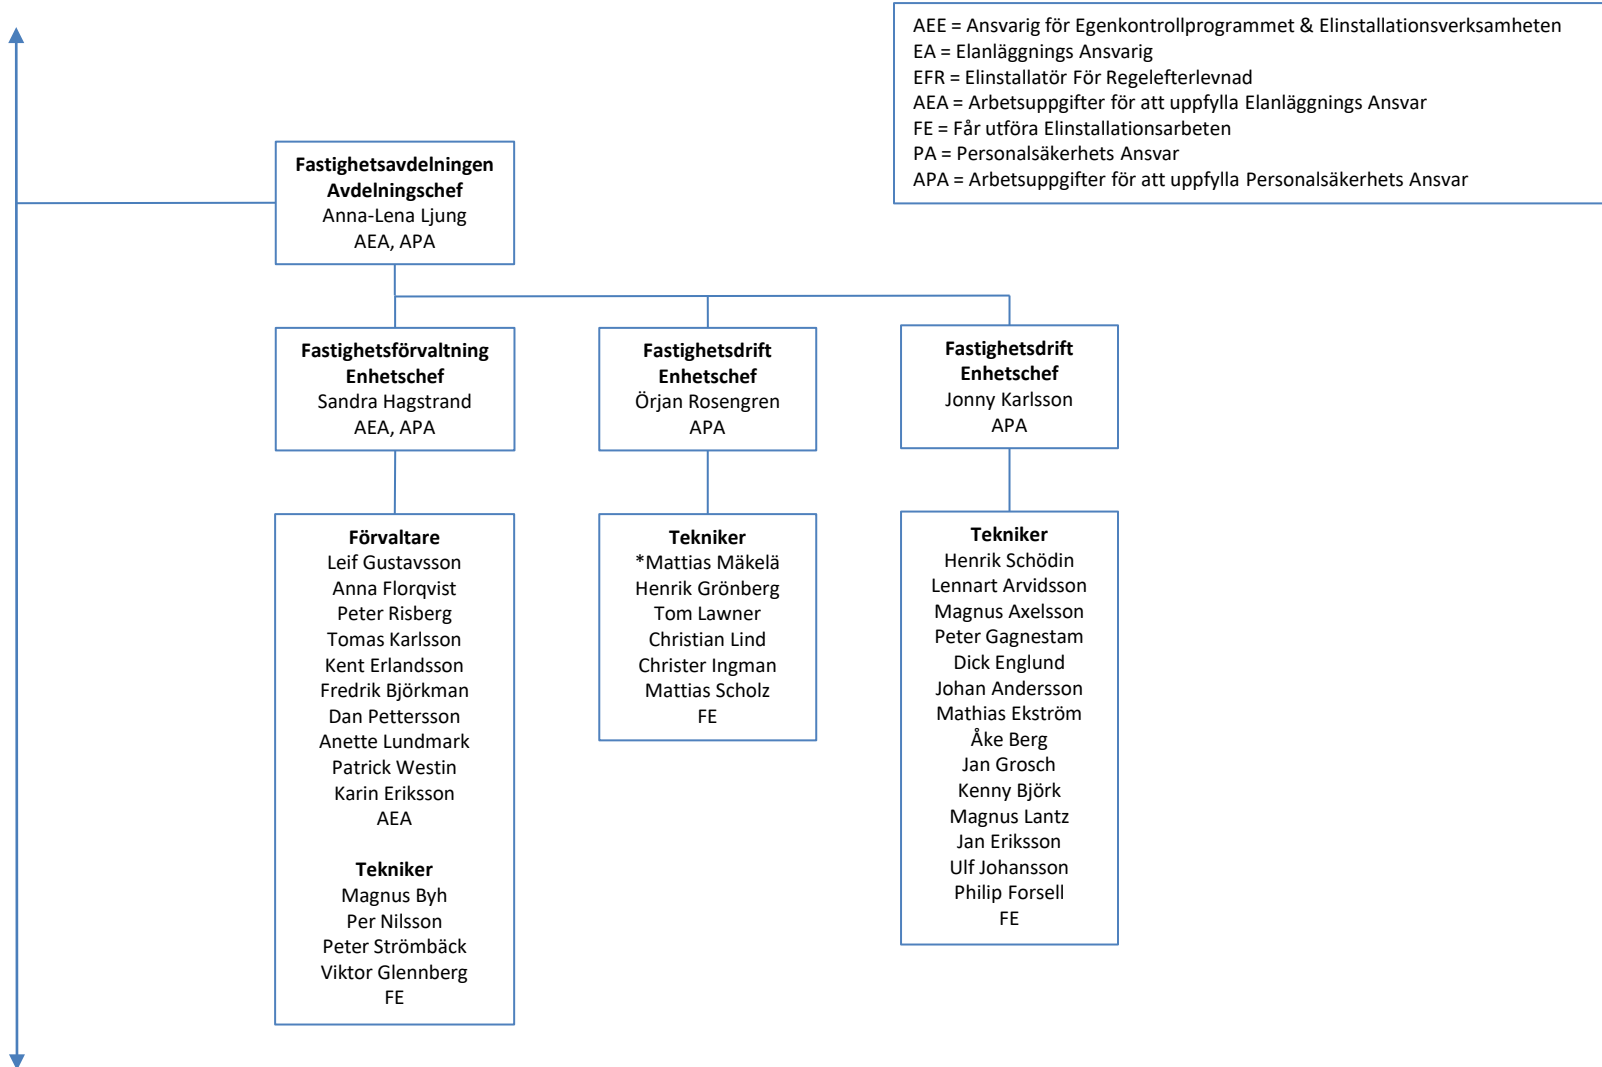

# EGENKONTROLLPROGRAM FÖR ELINSTALLATIONSARBETE I KARLSTADS KOMMUN

## BILAGA 2 - ORGANISATIONSSCHEMA EGENKONTROLLPROGRAM & RIKTLINJER FÖR ANSVAR OCH ELSÄKERHET