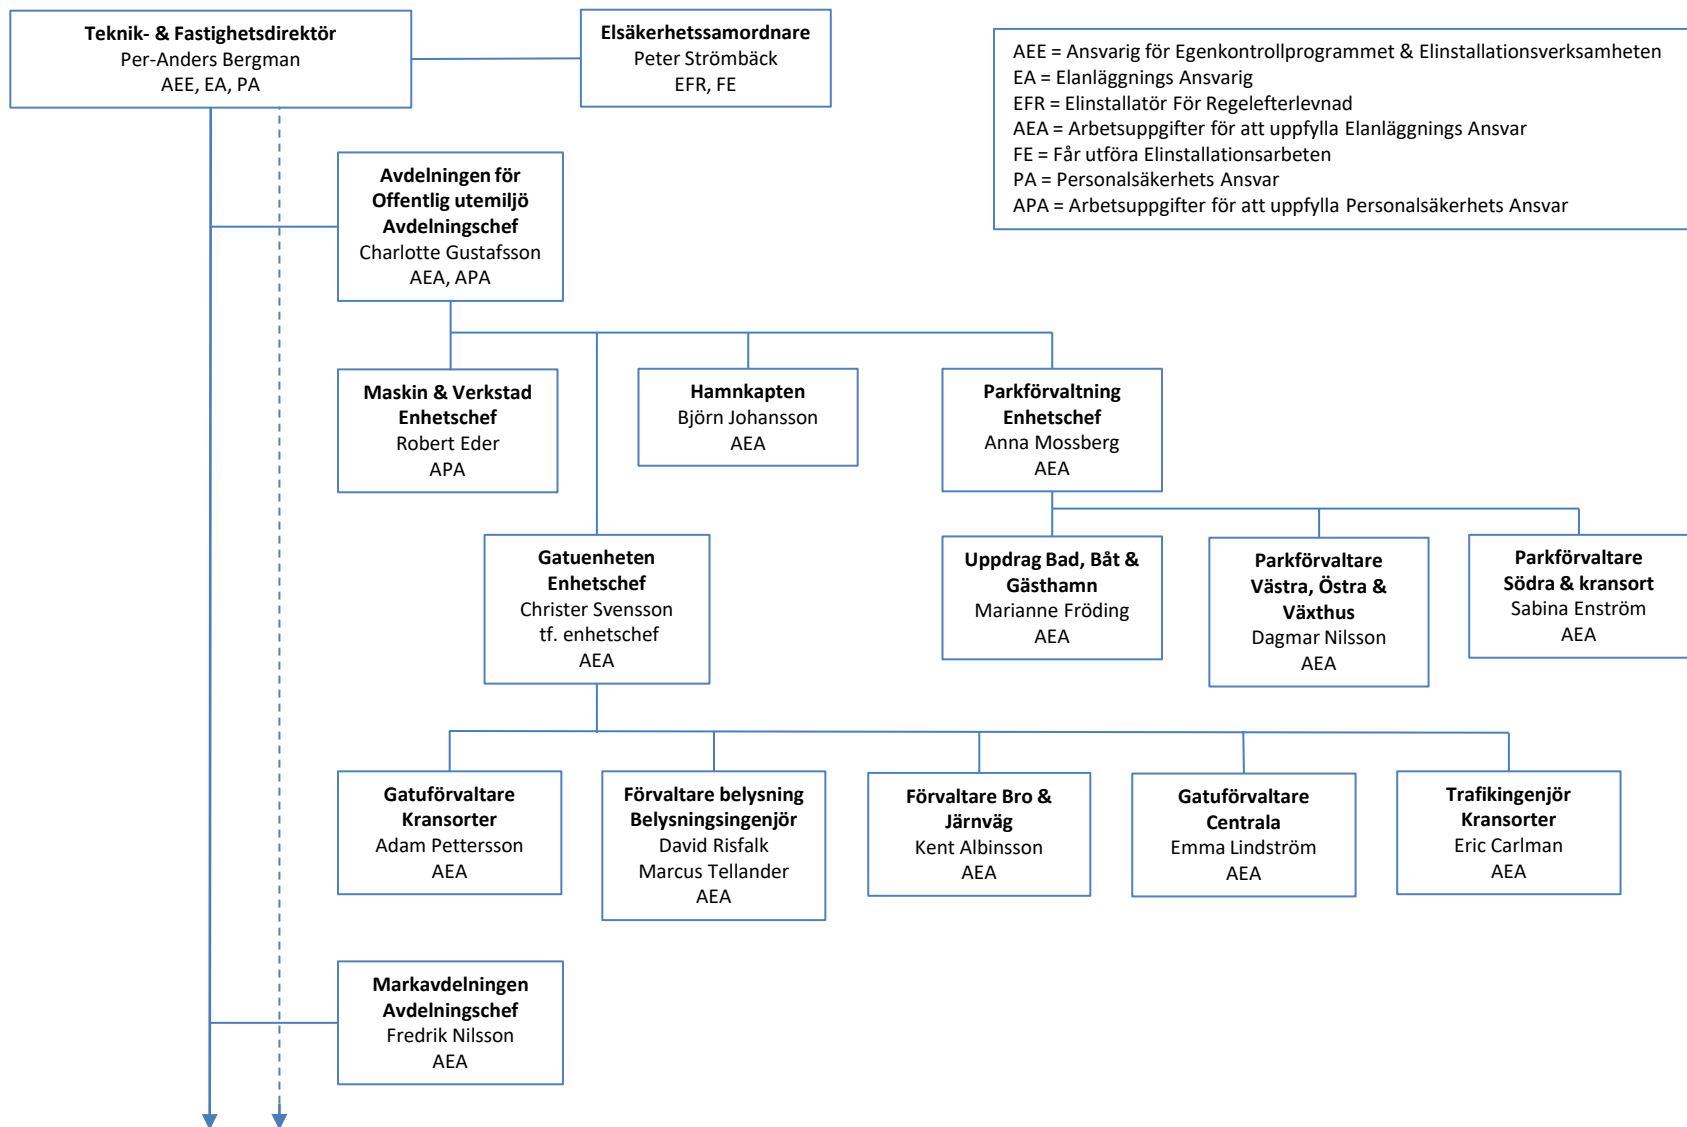

# EGENKONTROLLPROGRAM FÖR ELINSTALLATIONSARBETE I KARLSTADS KOMMUN

## BILAGA 2 - ORGANISATIONSSCHEMA EGENKONTROLLPROGRAM & RIKTLINJER FÖR ANSVAR OCH ELSÄKERHET