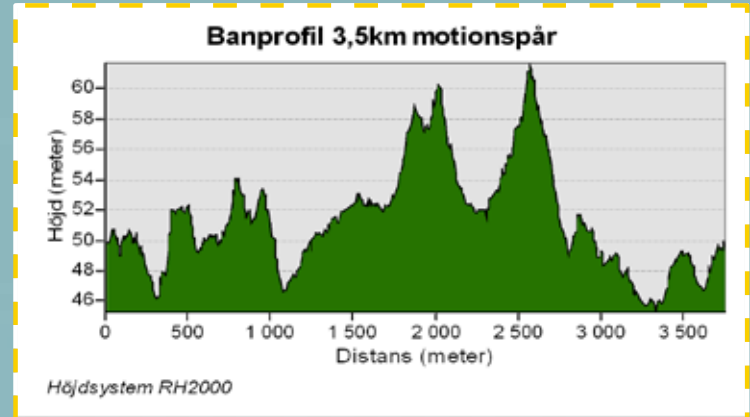

Karta från Kart- och GIS-gruppen, Lantmäteriafdelningen, Karlstads kommun 2015-12-07