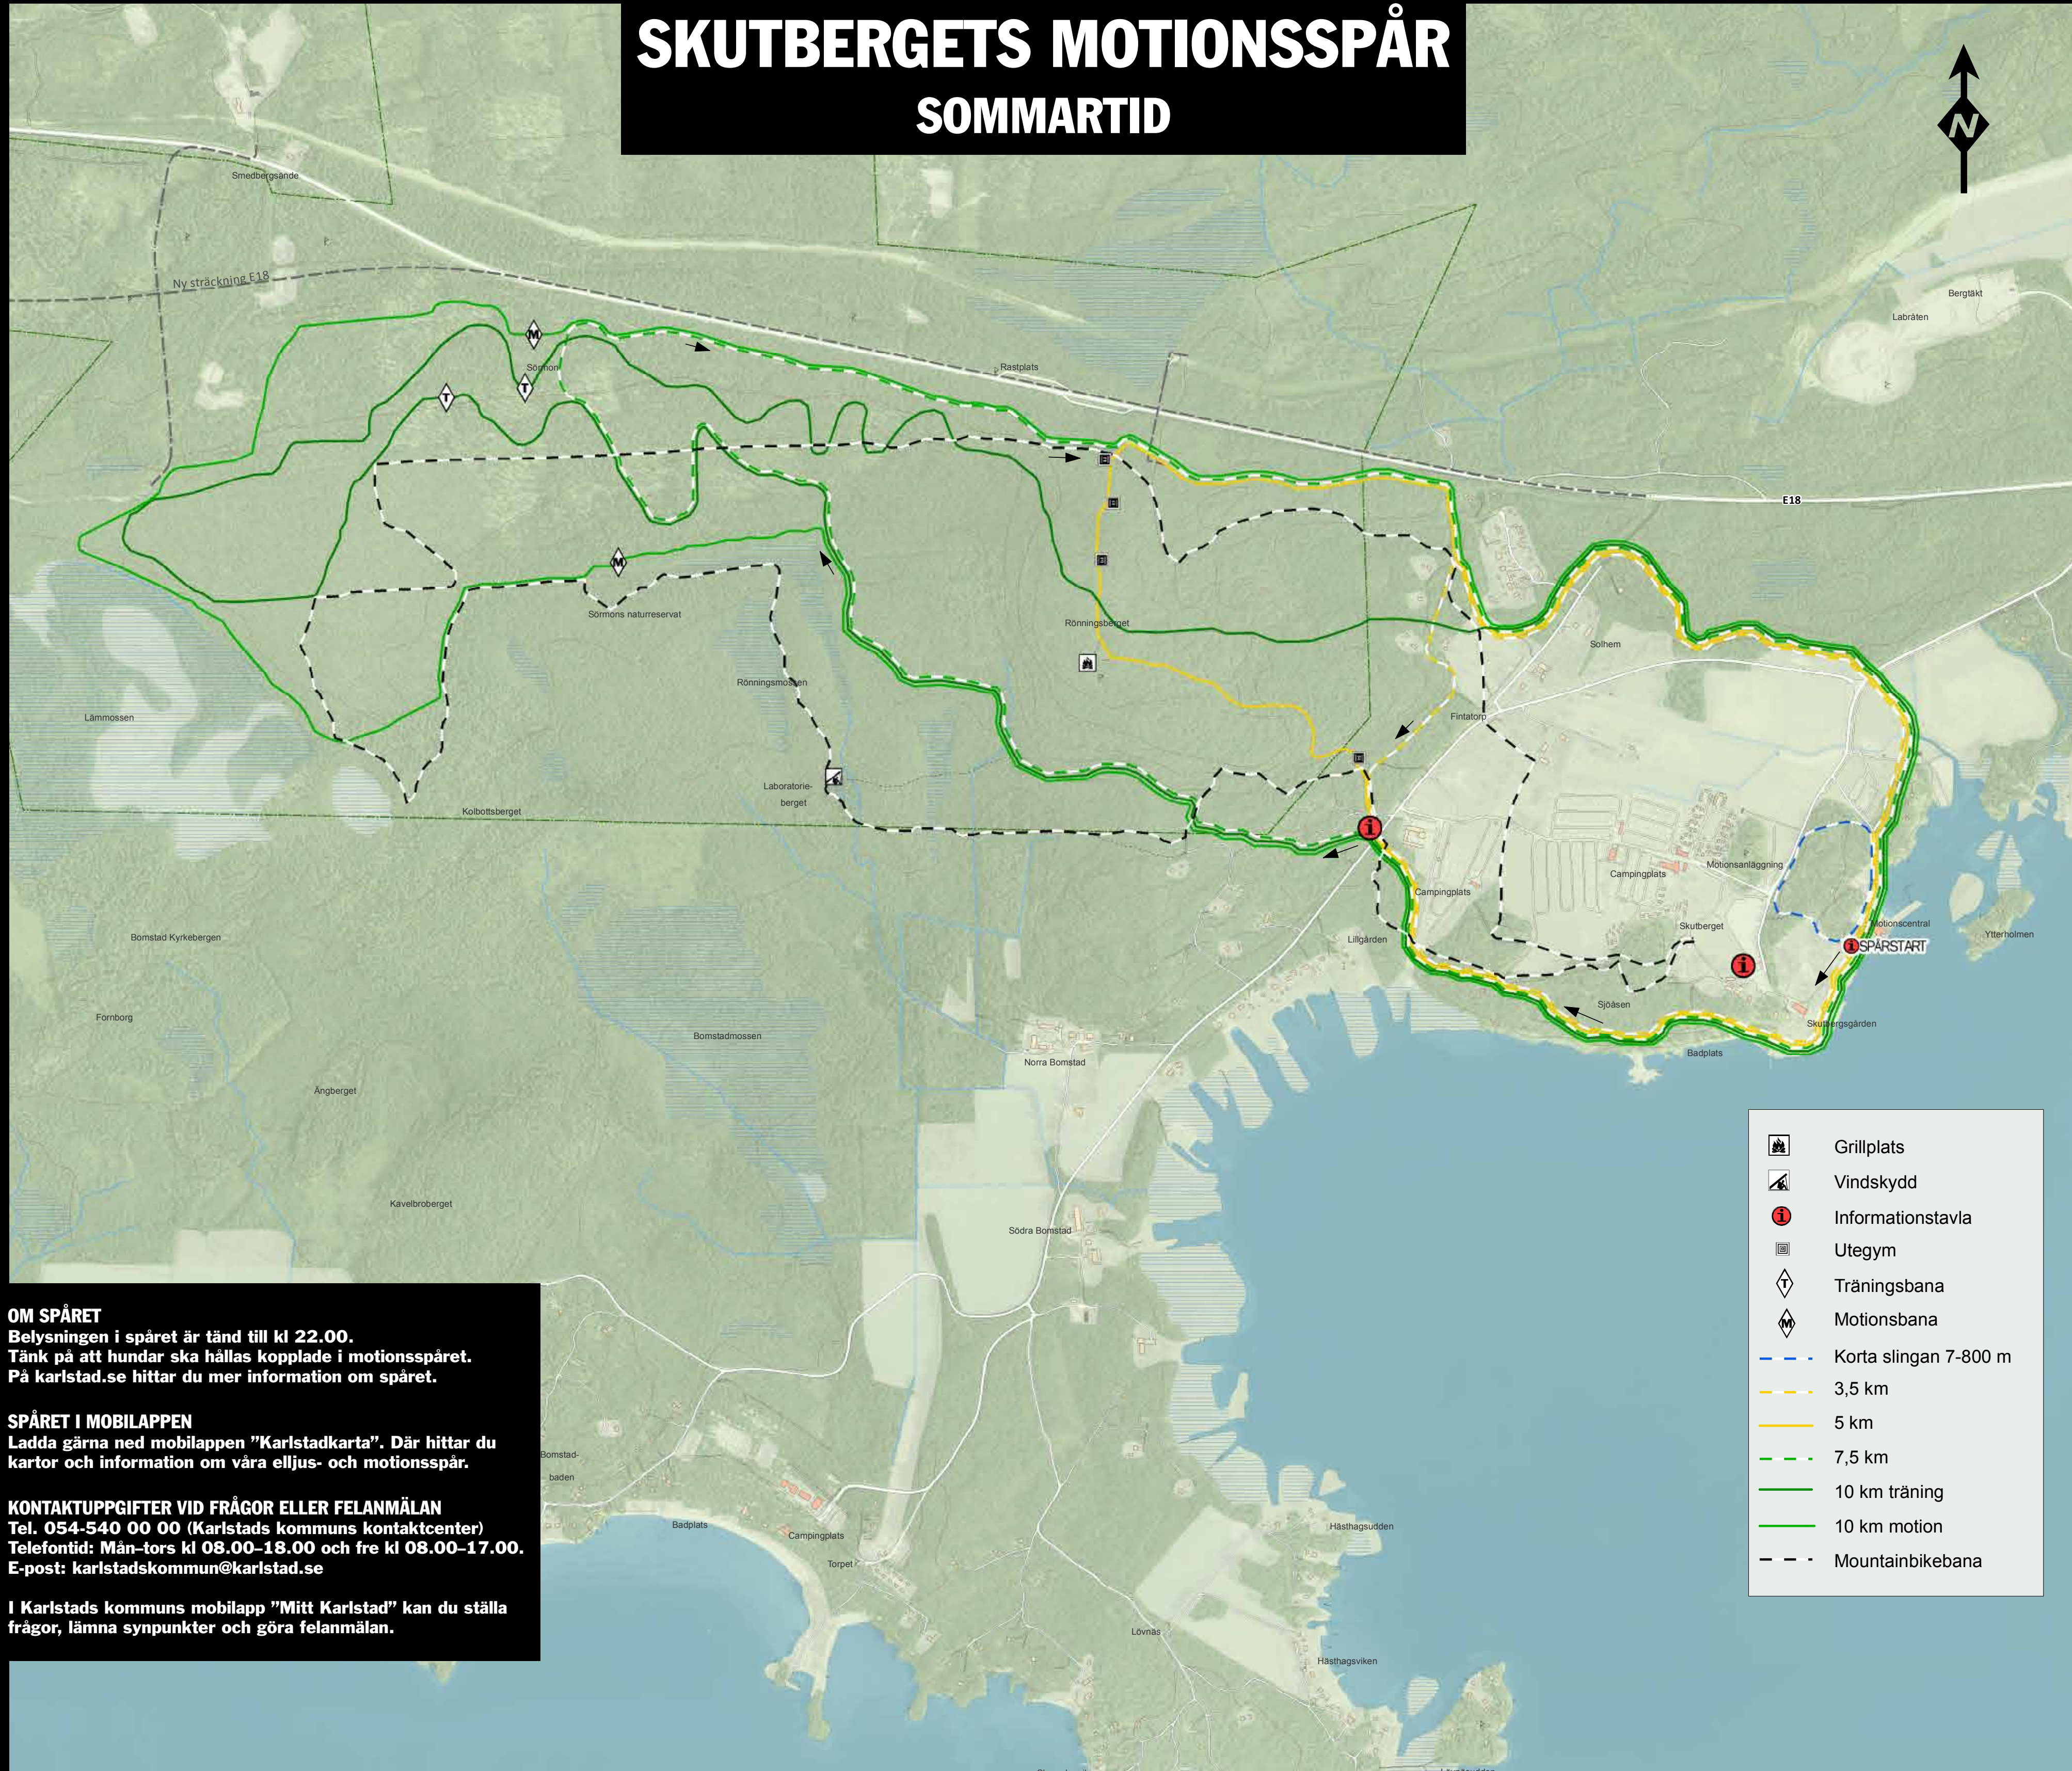

# SKUTBERGETS MOTIONSSPÅR SOMMARTID

**OM SPÅRET**  
Belysningen i spåret är tänd till kl 22.00.  
Tänk på att hundar ska hållas kopplade i motionsspåret.  
På [karlstad.se](http://karlstad.se) hittar du mer information om spåret.

I Karlstads kommuns mobilapp "Mitt Karlstad" kan du ställa frågor, lämna synpunkter och göra felanmälan.

- Grillplats
- Vindskydd
- Informationstavla
- Utegym
- Träningsbana
- Motionsbana
- Korta slingan 7-800 m
- 3,5 km
- 5 km
- 7,5 km
- 10 km träning
- 10 km motion
- Mountainbikebana