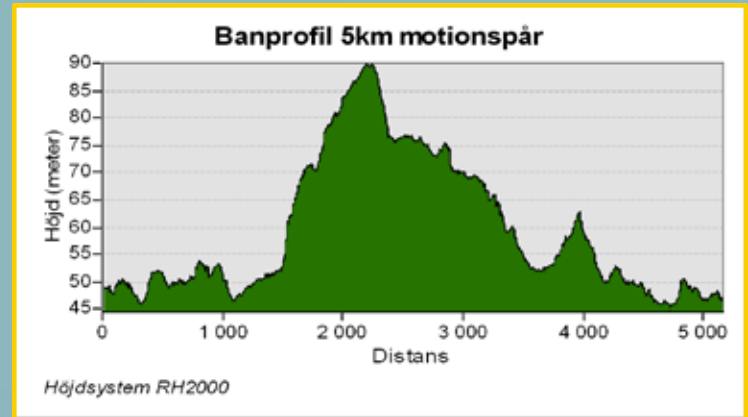

Karta från Kart- och GIS-gruppen, Lantmäteriafdelningen, Karlstads kommun 2015-12-07