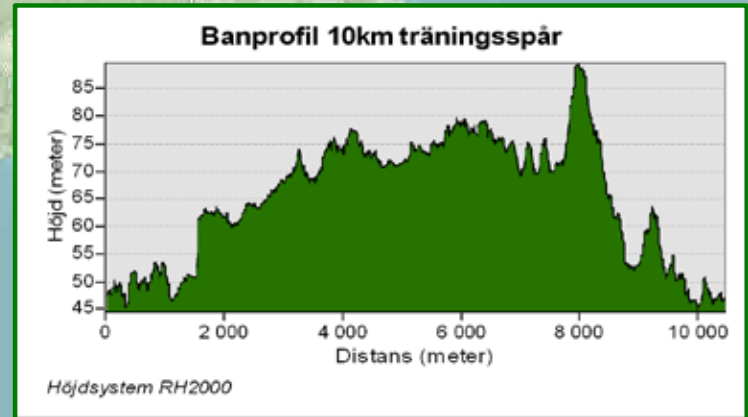

Karta från Kart- och GIS-gruppen, Lantmäteriafdelningen, Karlstads kommun 2015-12-07