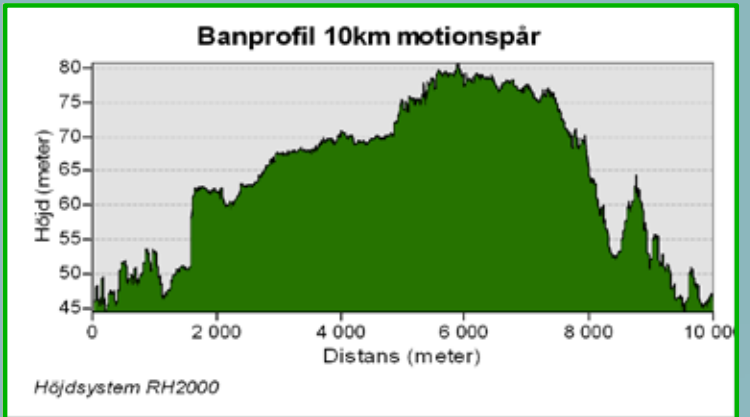

Karta från Kart- och GIS-gruppen, Lantmäteriafdelningen, Karlstads kommun 2015-12-07