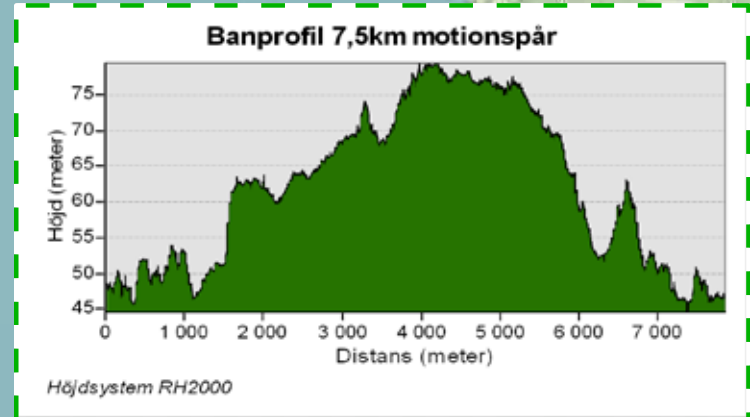

Karta från Kart- och GIS-gruppen, Lantmäteriafdelningen, Karlstads kommun 2015-12-07