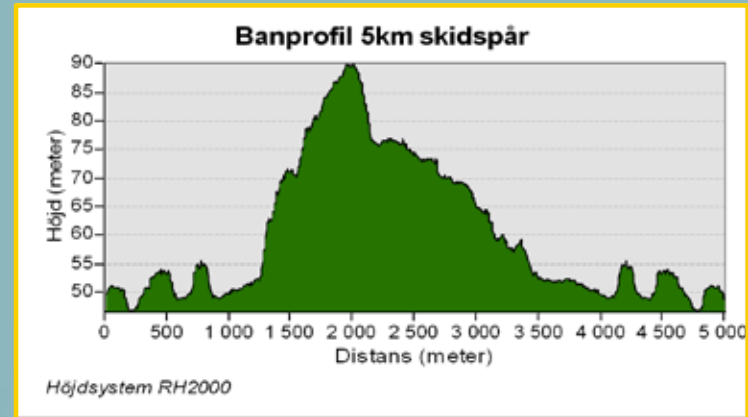

Karta från Kart- och GIS-gruppen, Lantmäterivdelningen, Karlstads kommun 2015-12-07