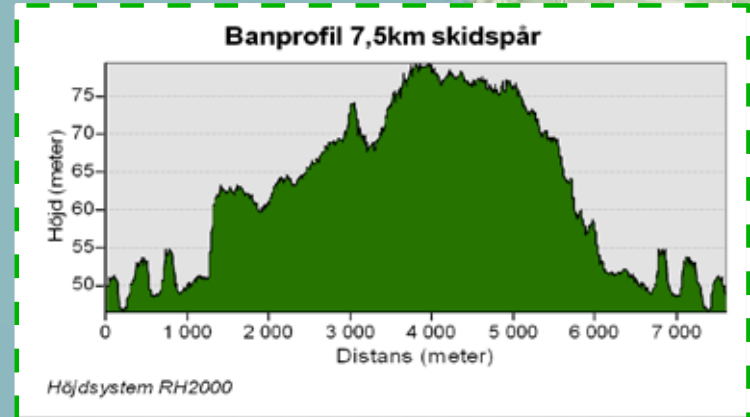

Karta från Kart- och GIS-gruppen, Lantmäterivdelningen, Karlstads kommun 2015-12-07