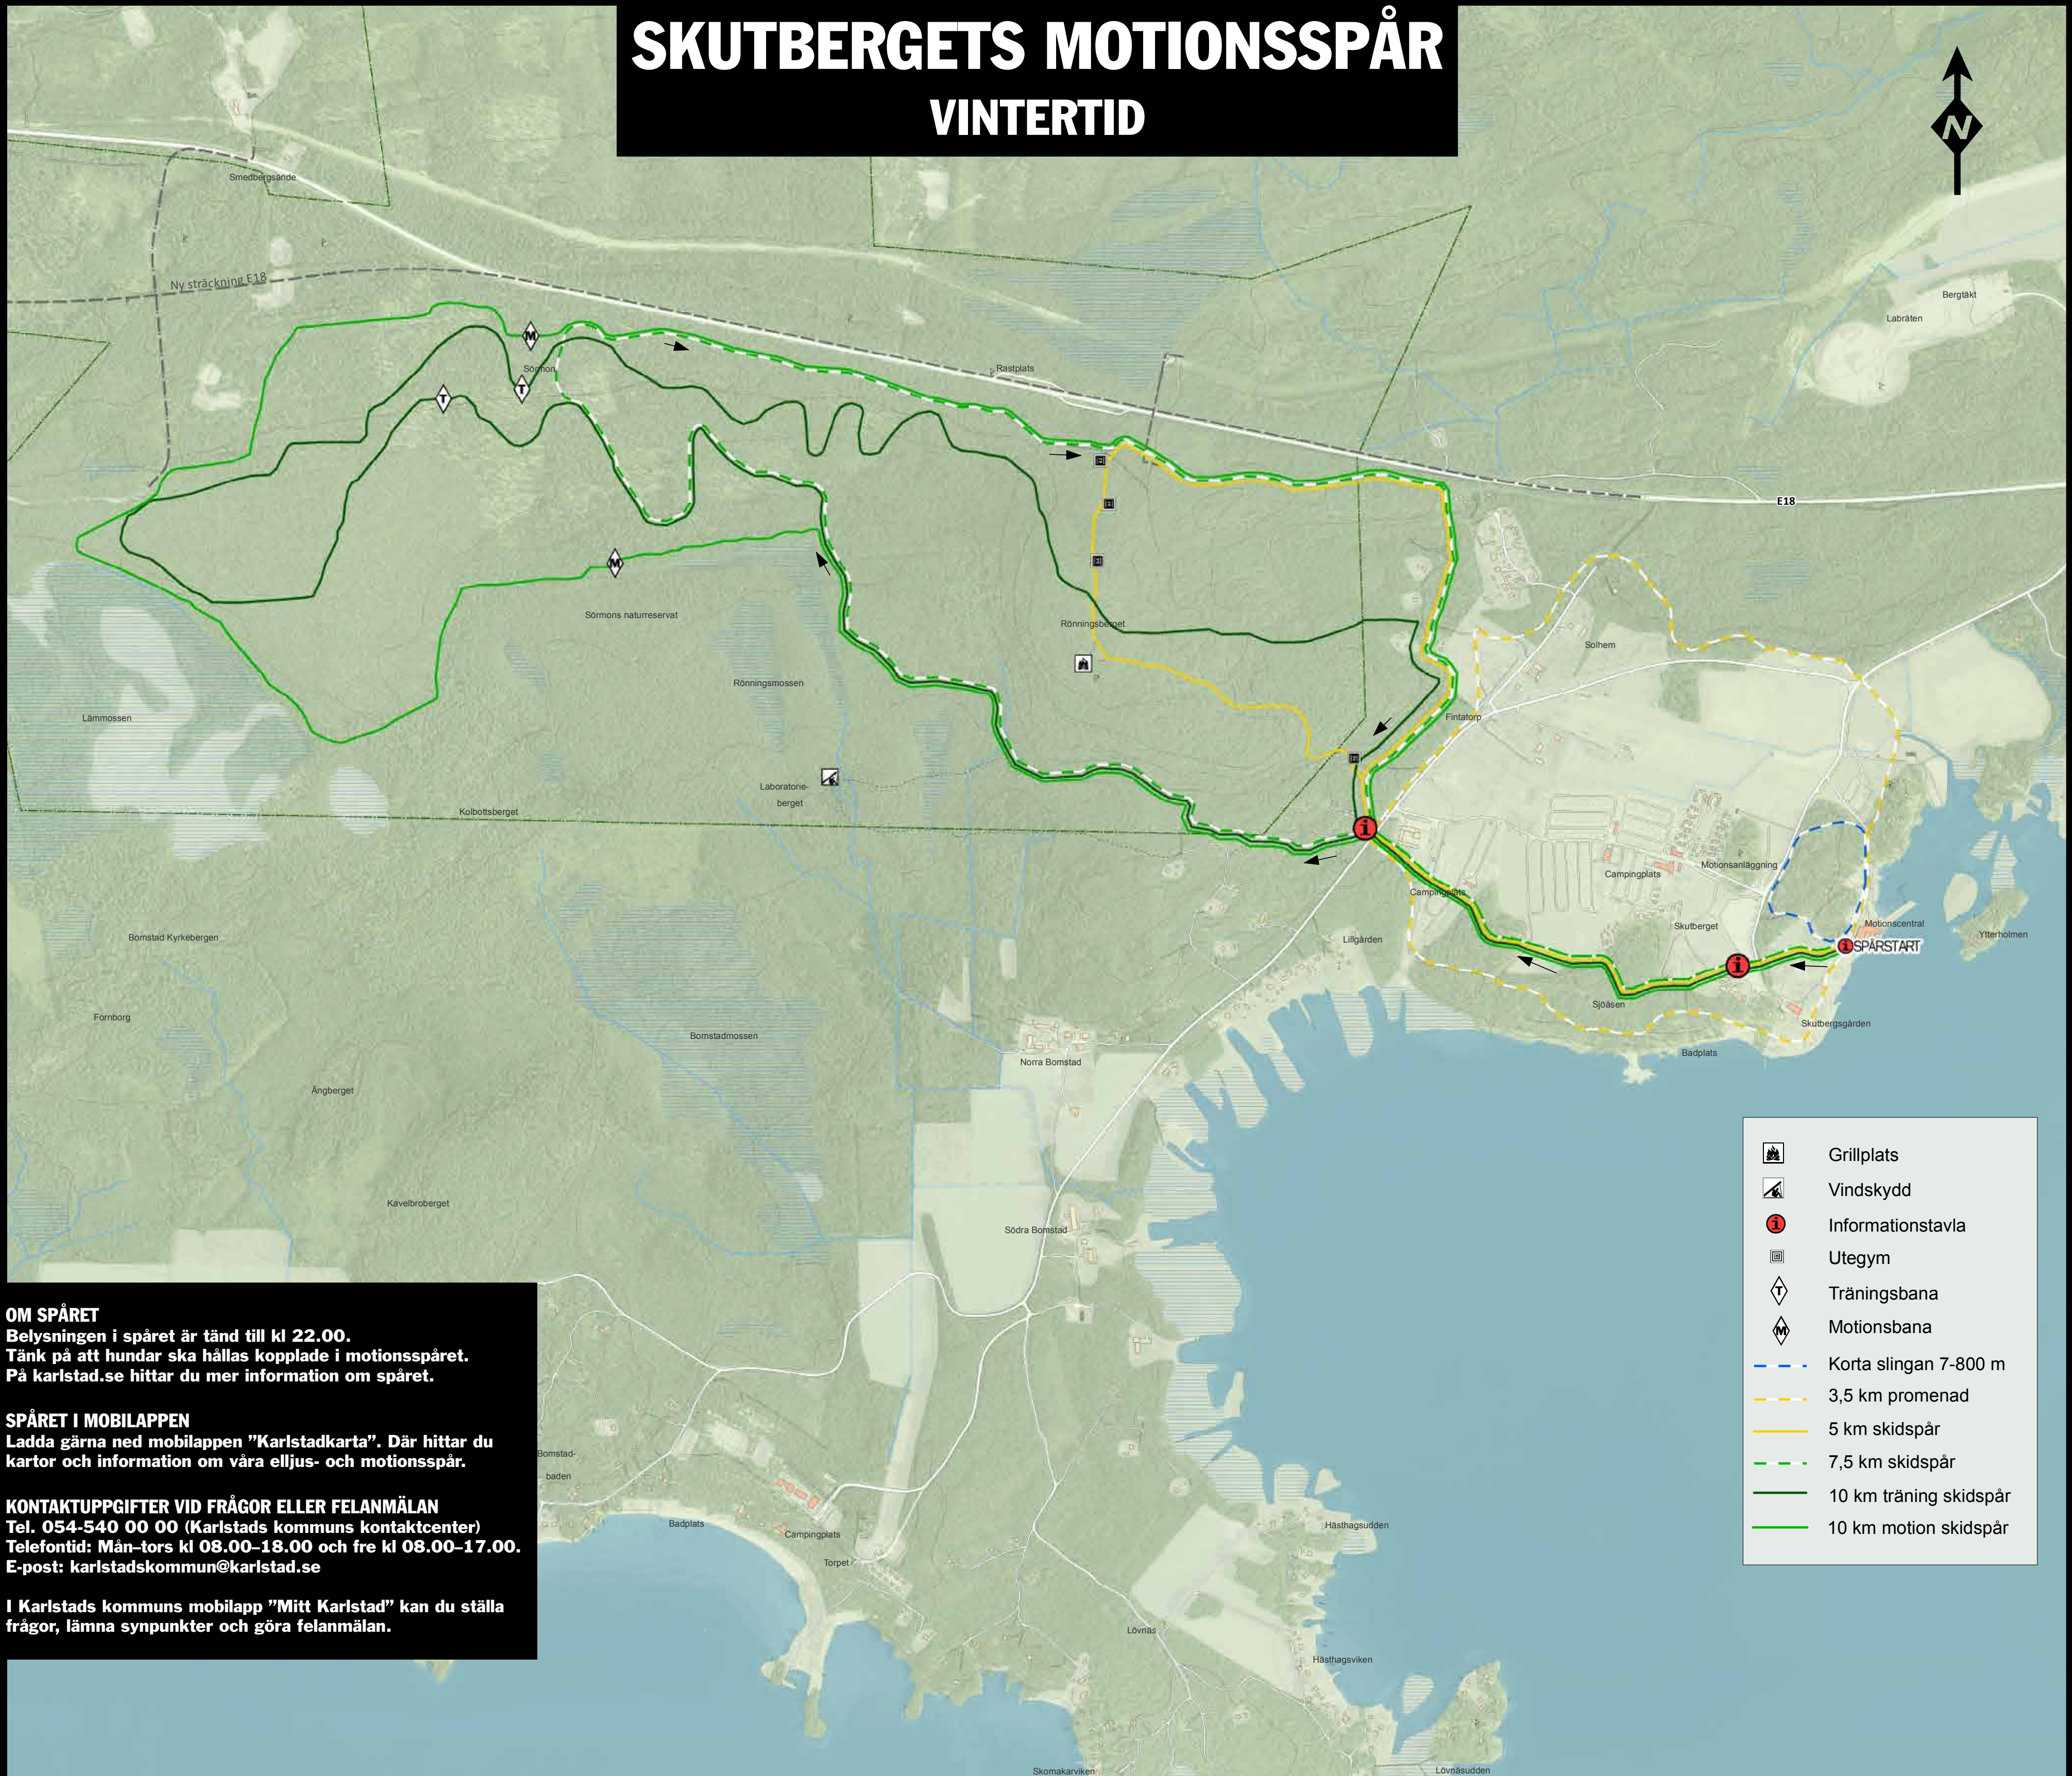

SKUTBERGETS MOTIONSSPÅR VINTERTID

OM SPÅRET
Belysningen i spåret är tänd till kl 22.00.
Tänk på att hundar ska hållas kopplade i motionsspåret.
På karlstad.se hittar du mer information om spåret.

SPÅRET I MOBILAPPEN
Ladda gärna ned mobilappen "Karlstadkarta". Där hittar du kartor och information om våra elljus- och motionsspår.

- Grillplats
- Vindskydd
- Informationstavla
- Utegym
- Träningsbana
- Motionsbana
- Korta slingan 7-800 m
- 3,5 km promenad
- 5 km skidspår
- 7,5 km skidspår
- 10 km träning skidspår
- 10 km motion skidspår