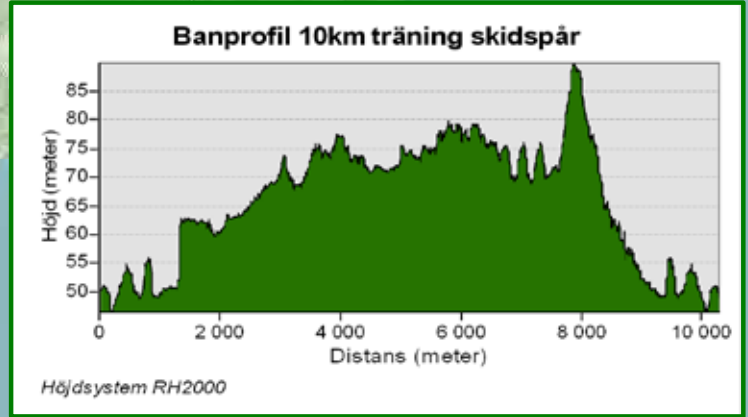

SKUTBERGETS MOTIONSSPÅR VINTERTID

OM SPÅRET
Belysningen i spåret är tänd till kl 22.00.
Tänk på att hundar ska hållas kopplade i motionsspåret.
På karlstad.se hittar du mer information om spåret.

SPÅRET I MOBILAPPEN
Ladda gärna ned mobilappen "Karlstadkarta". Där hittar du kartor och information om våra elljus- och motionsspår.

- Grillplats
- Vindskydd
- Informationstavla
- Utegym
- Träningsbana
- Motionsbana
- Korta slingan 7-800 m
- 3,5 km promenad
- 5 km skidspår
- 7,5 km skidspår
- 10 km träning skidspår
- 10 km motion skidspår