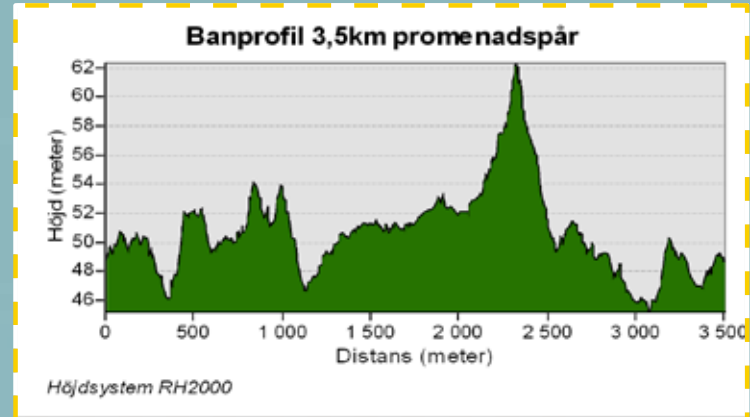

Karta från Kart- och GIS-gruppen, Lantmäterivdelningen, Karlstads kommun 2015-12-07