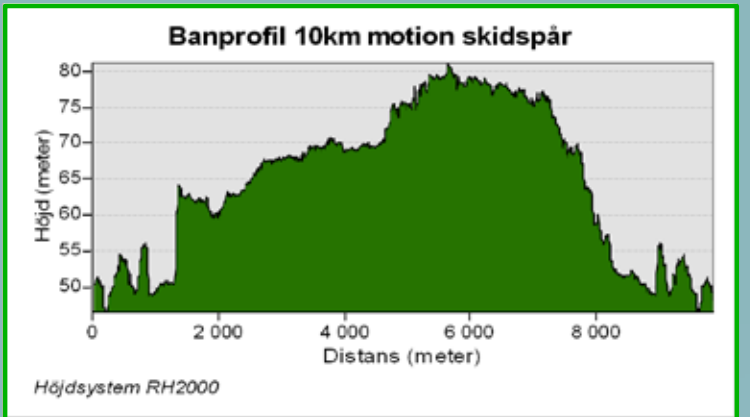

Karta från Kart- och GIS-gruppen, Lantmäterivdelningen, Karlstads kommun 2015-12-07