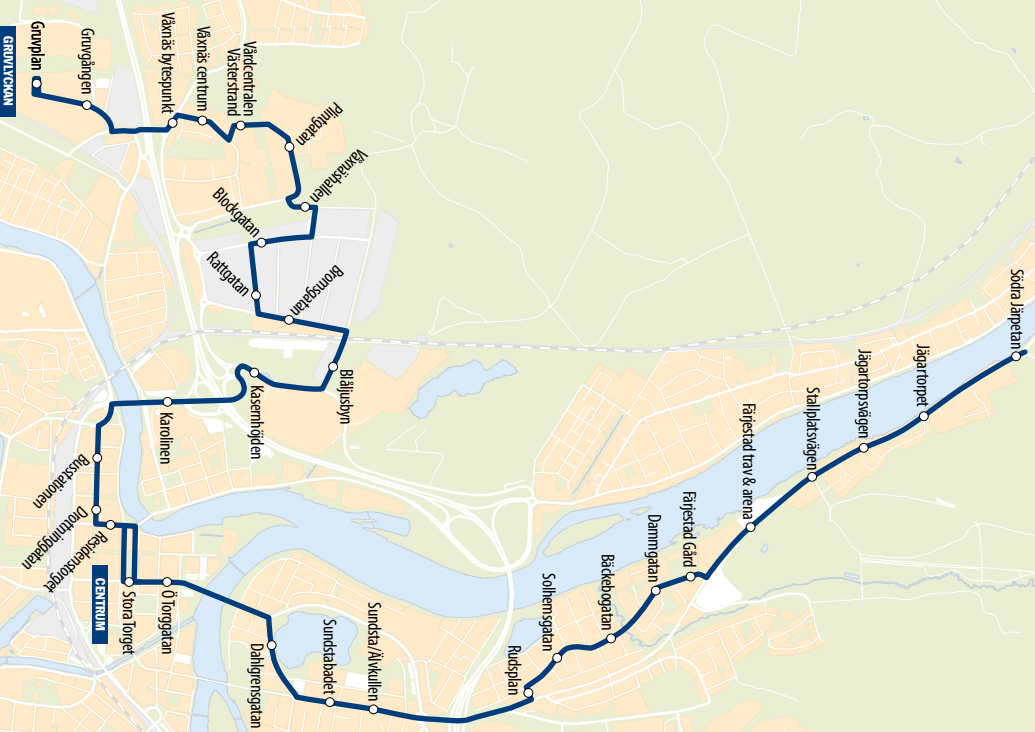

FÄRGESTAD

## MÅNDAG - FREDAG

Södra Järpetan	05.23	05.55	06.15	06.35	06.55	07.13	07.33	07.53	08.14	08.34	08.54	09.14	09.34	09.54	10.15	10.35
Färjestad trav & arena	05.25	05.57	06.17	06.37	06.57	07.16	07.36	07.56	08.17	08.37	08.57	09.17	09.37	09.57	10.17	10.37
Sundsta/Älvkullen	05.31	06.03	06.23	06.43	07.03	07.23	07.43	08.03	08.23	08.43	09.03	09.23	09.43	10.03	10.23	10.43
Stora Torget	<b>05.39</b>	<b>06.11</b>	<b>06.31</b>	<b>06.51</b>	<b>07.11</b>	<b>07.31</b>	<b>07.51</b>	<b>08.11</b>	<b>08.31</b>	<b>08.51</b>	<b>09.11</b>	<b>09.31</b>	<b>09.51</b>	<b>10.11</b>	<b>10.31</b>	<b>10.51</b>
Karlstad Busstationen	05.42	06.14	06.34	06.54	07.14	07.34	07.54	08.14	08.34	08.54	09.14	09.34	09.54	10.14	10.34	10.54
Kasernhöjden	05.45	06.17	06.37	06.57	07.17	07.37	07.57	08.17	08.37	08.57	09.17	09.37	09.57	10.17	10.37	10.57
Våxnäs bytespunkt	05.53	06.27	06.47	07.07	07.27	07.47	08.07	08.27	08.47	09.07	09.27	09.47	10.07	10.27	10.47	11.07
Gruvplan	05.57	06.31	06.51	07.11	07.31	07.51	08.11	08.31	08.51	09.11	09.31	09.51	10.11	10.31	10.51	11.11

## SÖNDAG

Gruvplan	17.13	17.53	18.33	19.13	19.53	20.33	21.13	21.53	22.33	23.13
Våxnäs bytespunkt	17.15	17.55	18.35	19.15	19.55	20.35	21.15	21.55	22.35	23.15
Kasernhöjden	17.25	18.05	18.45	19.25	20.05	20.44	21.24	22.04	22.44	23.24
Karlstad Busstationen	17.29	18.09	18.49	19.29	20.09	20.48	21.28	22.08	22.48	23.28
Stora Torget	<b>17.34</b>	<b>18.14</b>	<b>18.54</b>	<b>19.34</b>	<b>20.14</b>	<b>20.53</b>	<b>21.33</b>	<b>22.13</b>	<b>22.53</b>	<b>23.33</b>
Sundsta/Älvkullen	17.38	18.18	18.58	19.38	20.18	20.57	21.37	22.17	22.57	23.37
Färjestad trav & arena	17.45	18.25	19.05	19.44	20.24	21.03	21.43	22.23	23.03	23.43
Södra Järpetan	17.49	18.29	19.09	19.48	20.28	21.07	21.47	22.27	23.07	23.47