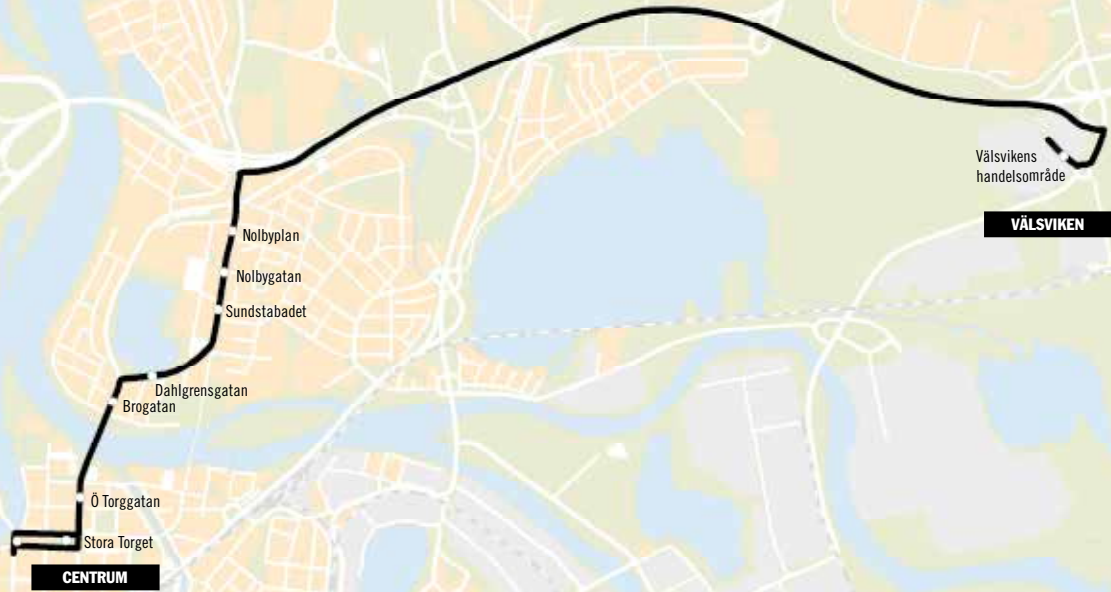

56

CENTRUM

VÄLSVIKEN

MÅNDAG - FREDAG

Välsviken handelsområde	09.48	10.18	10.48	11.18	11.48	12.18	12.48	13.18	13.48	14.18	14.48	15.18	15.48	16.18	16.48	17.18
Nobelplan	09.54	10.24	10.54	11.24	11.54	12.24	12.54	13.24	13.54	14.24	14.54	15.24	15.54	16.24	16.54	17.24
Stora Torget	10.00	10.30	11.00	11.30	12.00	12.30	13.00	13.30	14.00	14.30	15.00	15.30	16.00	16.30	17.00	17.30