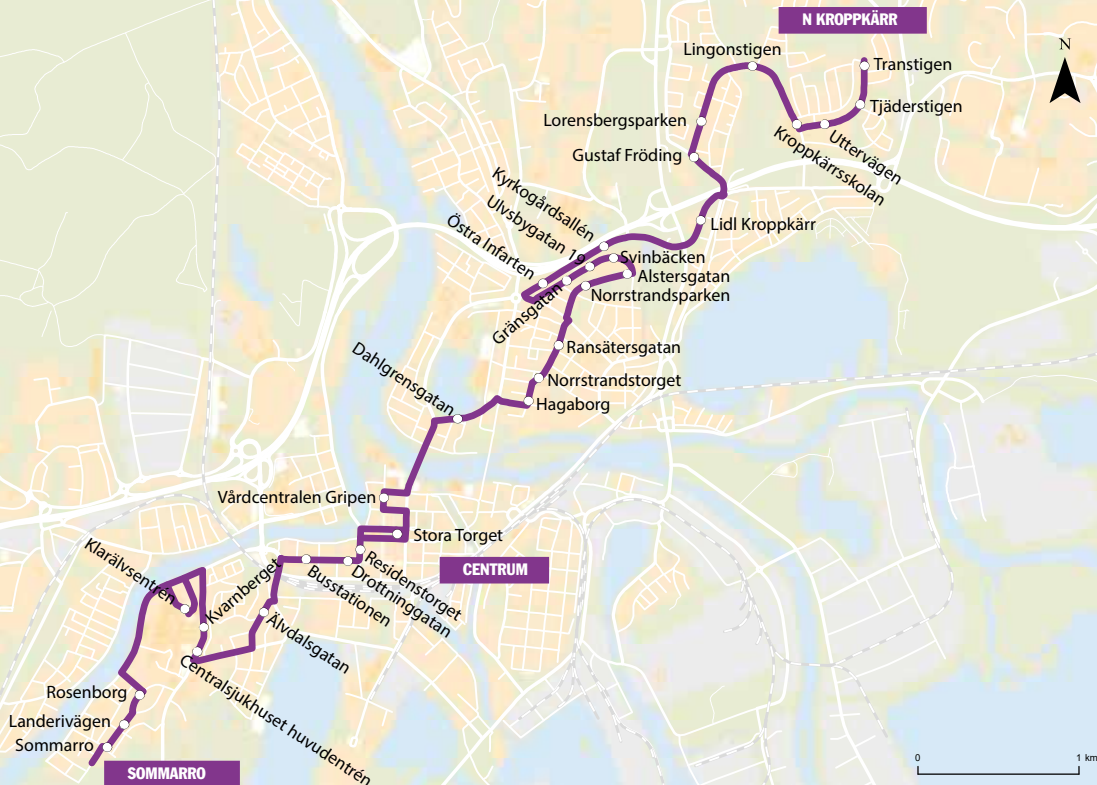

## LÖRDAG

|                                 |              |              |              |              |              |              |              |              |              |              |              |              |              |              |              |
|---------------------------------|--------------|--------------|--------------|--------------|--------------|--------------|--------------|--------------|--------------|--------------|--------------|--------------|--------------|--------------|--------------|
| Transtigen                      | 05.28        | 06.08        | 06.48        | 07.28        | 08.08        | 08.48        | 09.28        | 10.08        | 10.48        | 11.28        | 12.08        | 12.48        | 13.28        | 14.08        | 14.48        |
| Grängsgatan                     | 05.36        | 06.16        | 06.56        | 07.36        | 08.16        | 08.56        | 09.36        | 10.16        | 10.56        | 11.36        | 12.16        | 12.56        | 13.36        | 14.16        | 14.56        |
| Vårdcentralen Gripen            | 05.44        | 06.24        | 07.04        | 07.44        | 08.24        | 09.04        | 09.44        | 10.24        | 11.04        | 11.44        | 12.24        | 13.04        | 13.44        | 14.24        | 15.04        |
| Stora Torget                    | <b>05.50</b> | <b>06.30</b> | <b>07.10</b> | <b>07.50</b> | <b>08.30</b> | <b>09.10</b> | <b>09.50</b> | <b>10.30</b> | <b>11.10</b> | <b>11.50</b> | <b>12.30</b> | <b>13.10</b> | <b>13.50</b> | <b>14.30</b> | <b>15.10</b> |
| Karlstad Busstationen           | 05.53        | 06.33        | 07.13        | 07.53        | 08.33        | 09.13        | 09.53        | 10.33        | 11.13        | 11.53        | 12.33        | 13.13        | 13.53        | 14.33        | 15.13        |
| Centralsjukhuset huvudentrén    | 05.57        | 06.37        | 07.17        | 07.57        | 08.37        | 09.17        | 09.57        | 10.37        | 11.17        | 11.57        | 12.37        | 13.17        | 13.57        | 14.37        | 15.17        |
| Centralsjukhuset klarälvsentrén | 06.00        | 06.40        | 07.20        | 08.00        | 08.40        | 09.20        | 10.00        | 10.40        | 11.20        | 12.00        | 12.40        | 13.20        | 14.00        | 14.40        | 15.20        |
| Sommarro                        | 06.04        | 06.44        | 07.24        | 08.04        | 08.44        | 09.24        | 10.04        | 10.44        | 11.24        | 12.04        | 12.44        | 13.24        | 14.04        | 14.44        | 15.24        |