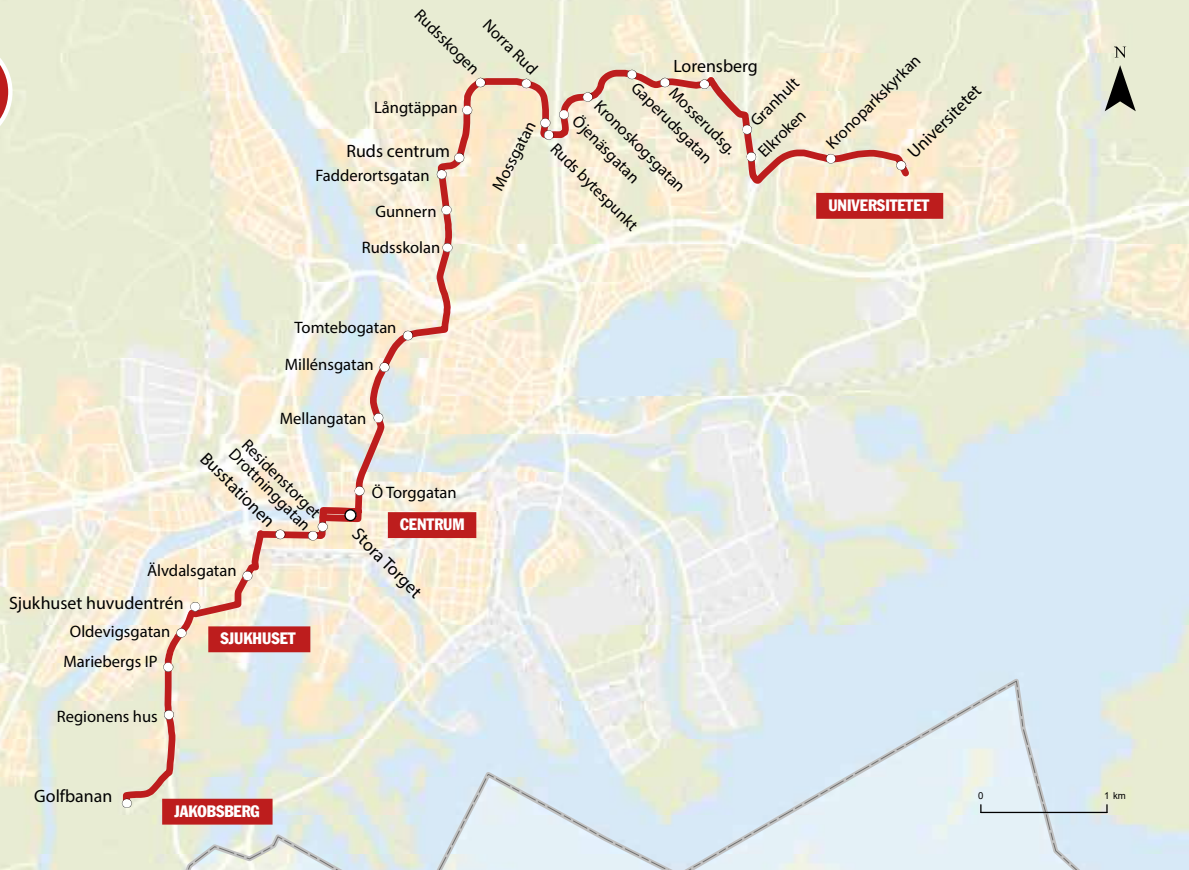

## MÅNDAG - FREDAG

Universitetet	05.23	05.45	06.05	06.25	06.45	07.03	07.23	07.43	08.03							
Lorensberg	05.28	05.50	06.10	06.30	06.50	07.08	07.28	07.48	08.08							
Mossgatan	05.32	05.54	06.14	06.34	06.54	07.12	07.20	07.32	07.42	07.52	08.02	08.07	08.12			
Ruds Centrum	05.34	05.56	06.16	06.36	06.56	07.15	07.23	07.35	07.45	07.55	08.05	08.10	08.15			
Stora Torget	<b>05.50</b>	<b>06.10</b>	<b>06.20</b>	<b>06.30</b>	<b>06.40</b>	<b>06.50</b>	<b>07.00</b>	<b>07.10</b>	<b>07.30</b>	<b>07.36</b>	<b>07.50</b>	<b>07.58</b>	<b>08.10</b>	<b>08.18</b>	<b>08.23</b>	<b>08.30</b>
Karlstad Busstationen	05.53	06.13	06.23	06.33	06.43	06.53	07.03	07.13	07.33	07.53	08.13	08.33				
Centralsjukhuset huvudentrén	05.57	06.17	06.27	06.37	06.47	06.57	07.07	07.17	07.37	07.57	08.17	08.37				
Golfbanan Jakobsberg	06.02	06.22	06.32	06.42	06.52	07.02	07.12	07.23	07.43	08.03	08.23	08.43				