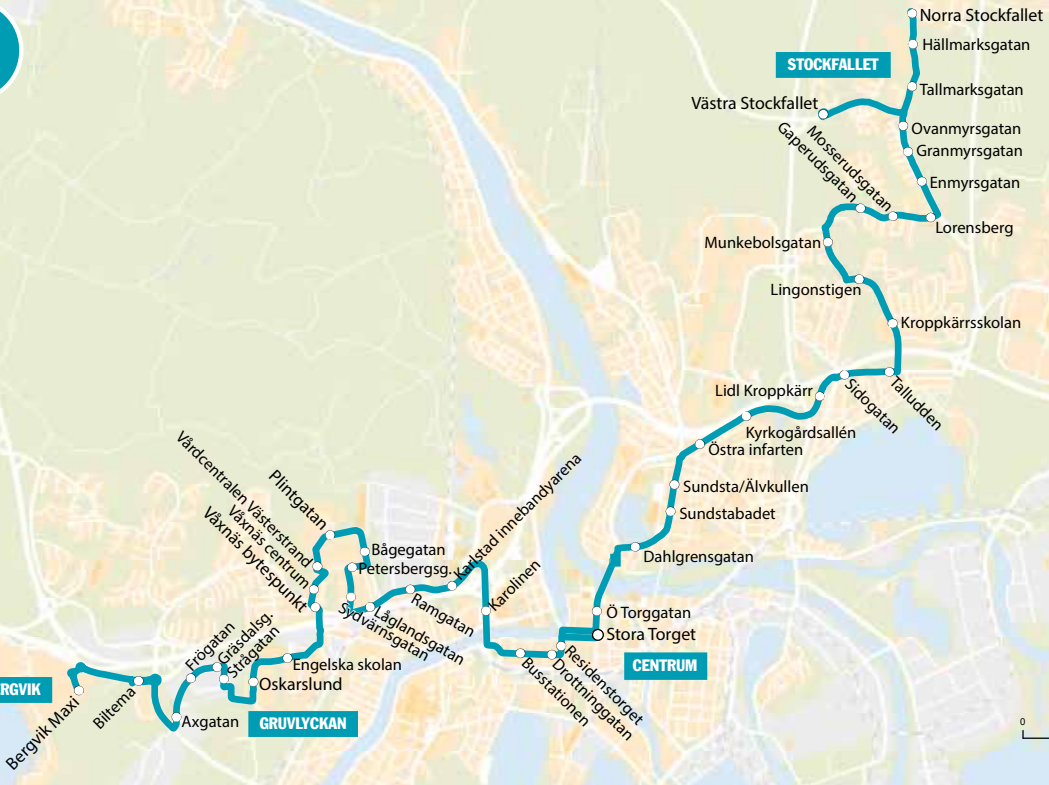

4

BERGVIK

GRUVLYCKAN

STOCKFALLET

CENTRUM

54

0 1 km

MÅNDAG - FREDAG

Norra Stockfallet	05.17		05.57		06.37		07.16		07.56		08.36		09.17	
Västra Stockfallet		05.37		06.17		06.57		07.36		08.16		08.56		09.37
Lorensberg	05.20	05.40	06.00	06.20	06.40	07.00	07.20	07.40	08.00	08.20	08.40	09.00	09.20	09.40
Sundsta/Älvkullen	05.31	05.51	06.11	06.31	06.51	07.11	07.31	07.51	08.11	08.31	08.51	09.11	09.31	09.51
Stora Torget	05.40	06.00	06.20	06.40	07.00	07.20	07.40	08.00	08.20	08.40	09.00	09.20	09.40	10.00
Karlstad Busstationen	05.43	06.03	06.23	06.43	07.03	07.23	07.43	08.03	08.23	08.43	09.03	09.23	09.43	10.03
Oskarslund	05.59	06.19	06.39	06.59	07.19	07.39	07.59	08.19	08.39	08.59	09.19	09.39	09.59	10.19
Bergvik Maxi	06.06	06.26	06.46	07.06	07.26	07.46	08.06	08.26	08.46	09.06	09.26	09.46	10.06	10.26